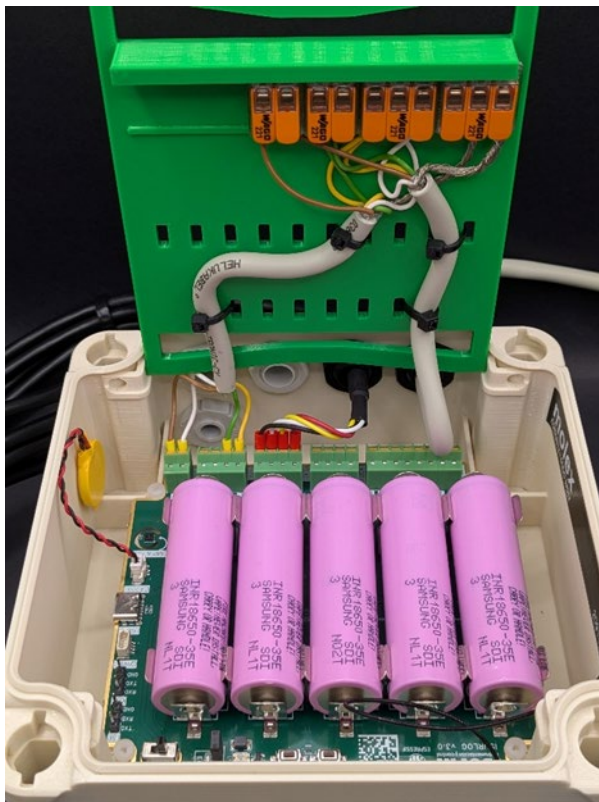

ISURLOG (v2026)

Data logger a pilas con datos en la nube

FACILIDAD DE CONEXIÓN CON “EASY-WIRING”

Easy-Wiring

LA SOLUCIÓN DE CABLEADO SENCILLO Y ROBUSTO

EQUIPADA EN LOS DATALOGGERS | **ISURLOG**

✓ SENCILLO DE INSTALAR | ✓ CONEXIONES SEGURAS | ✓ DISEÑADO PARA DURAR | ✓ CONFIANZA EN CADA DATO

TECNOLOGÍA ISURLOG. CALIDAD QUE SE MIDE.

⇐ Easy-Wiring es una solución de cableado sencilla y robusta diseñada para facilitar el conexionado de los dataloggers **isurlog** con los dispositivos de campo:

- Sin herramientas.
- Rápida.
- Robusta y confiable.
- ⇐ Permite realizar puentes para conexionado en buses RS485 en arquitectura Daisy-Chain